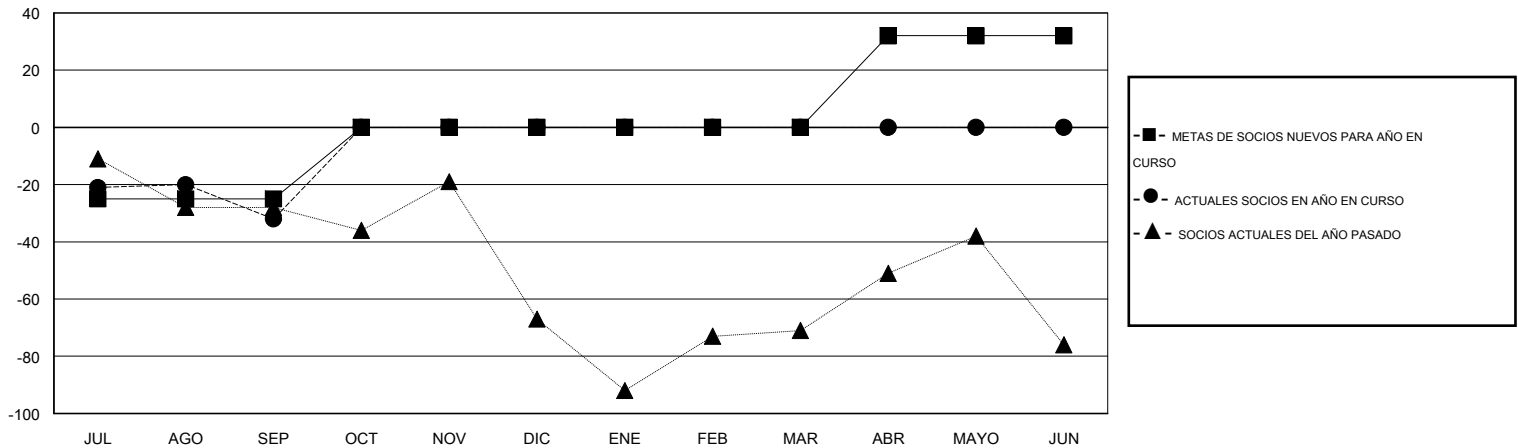

MONTHLY MEMBERSHIP PROGRESS REPORT

District O 1

Results as of: 9/30/2014

GMT: Pedro Marrello

UBICACIÓN ARGENTINA

GMT DE AE 3

Clubes					socios				
RESULTADOS DE 2014-2015					RESULTADOS DE 2014-2015				
TRIMESTRE	META DE CLUBES NUEVOS	NUEVOS CLUBES	CLUBES DADOS DE BAJA	GANANCIA/PÉRDIDA NETA	TRIMESTRE	META DE SOCIOS NUEVOS	SOCIOS FUNDADORES Y SOCIOS AÑADIDOS	SOCIOS DADOS DE BAJA	GANANCIA/PÉRDIDA NETA
JUL/AGO/SEP	0	0	0	0	JUL/AGO/SEP	-25	17	49	-32
OCT/NOV/DIC	1	0	0	0	OCT/NOV/DIC	25	0	0	0
ENE/FEB/MAR	0	0	0	0	ENE/FEB/MAR	0	0	0	0
ABR/MAYO/JUN	1	0	0	0	ABR/MAYO/JUN	32	0	0	0

METAS Y CIFRA ACUMULATIVA DE CLUBES NUEVOS

METAS Y CIFRA ACUMULATIVA DE SOCIOS

CLUBES DADOS DE BAJA: 0	9 CLUBS OF 49 AÑADIERON 1 O MÁS SOCIOS NUEVOS	DISTRIBUCIÓN POR SEXO
		MASCULINO 377 (42.41%)
		FEMENINO 512 (57.59%)
SOCIOS DADOS DE BAJA	CLIC AQUÍ PARA DATOS DE SALUD DE CLUB	SOCIOS EN UNIDAD FAMILIAR 321
FALLECIDOS 3		CABEZA DE FAMILIA 146
CLUB CANCELADO 0		NO ES CABEZA DE FAMILIA 175
OTRO 46		
TOTAL 49		