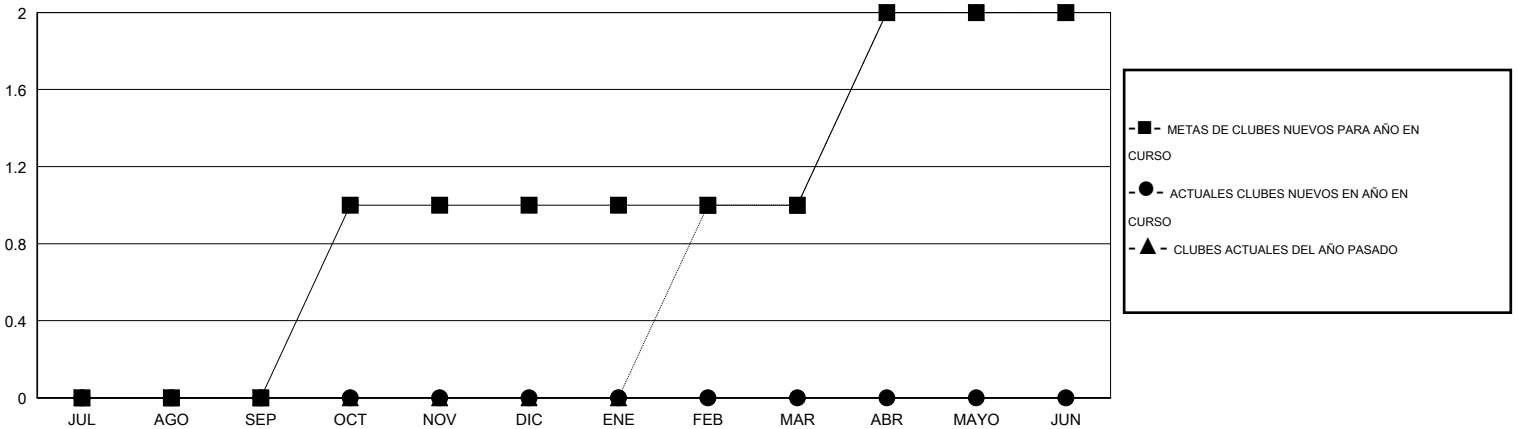

MONTHLY MEMBERSHIP PROGRESS REPORT

District O 1

Results as of: 9/30/2014

GMT: Pedro Marrello

UBICACIÓN ARGENTINA

GMT DE AE 3

Clubes					socios				
RESULTADOS DE 2014-2015					RESULTADOS DE 2014-2015				
TRIMESTRE	META DE CLUBES NUEVOS	NUEVOS CLUBES	CLUBES DADOS DE BAJA	GANANCIA/PÉRDIDA NETA	TRIMESTRE	META DE SOCIOS NUEVOS	SOCIOS FUNDADORES Y SOCIOS AÑADIDOS	SOCIOS DADOS DE BAJA	GANANCIA/PÉRDIDA NETA
JUL/AGO/SEP	0	0	0	0	JUL/AGO/SEP	-25	17	49	-32
OCT/NOV/DIC	1	0	0	0	OCT/NOV/DIC	25	0	0	0
ENE/FEB/MAR	0	0	0	0	ENE/FEB/MAR	0	0	0	0
ABR/MAYO/JUN	1	0	0	0	ABR/MAYO/JUN	32	0	0	0

METAS Y CIFRA ACUMULATIVA DE CLUBES NUEVOS

METAS Y CIFRA ACUMULATIVA DE SOCIOS

CLUBES DADOS DE BAJA: 0	9 CLUBS OF 49 AÑADIERON 1 O MÁS SOCIOS NUEVOS	DISTRIBUCIÓN POR SEXO
		MASCULINO 377 (42.41%)
		FEMENINO 512 (57.59%)
SOCIOS DADOS DE BAJA	CLIC AQUÍ PARA DATOS DE SALUD DE CLUB	SOCIOS EN UNIDAD FAMILIAR 321
FALLECIDOS 3		CABEZA DE FAMILIA 146
CLUB CANCELADO 0		NO ES CABEZA DE FAMILIA 175
OTRO 46		
TOTAL 49		